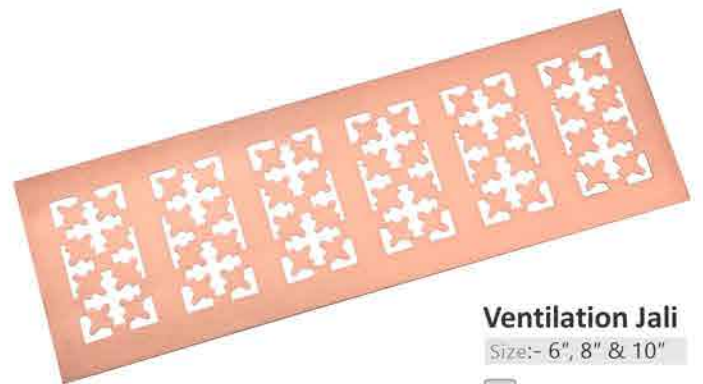

- Material : SS
- Finish : CP

Ventilation Jali

**Ventilation Jali**

Size:- 6", 8" & 10"

Material : SS

Finish : Black

**Ventilation Jali**

Size:- 6", 8" & 10"