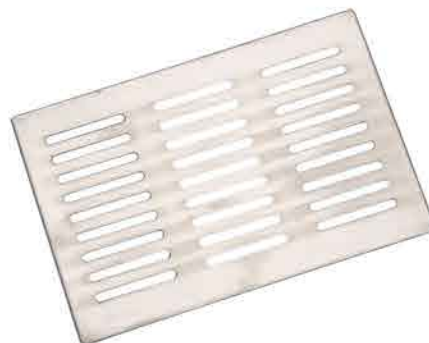

Material : SS

Finish : Black

**Ventilation Jali**

Size:- 6", 8" & 10"

Material : SS

Finish : Black

**Ventilation Jali**

Size:- 6", 8" & 10"